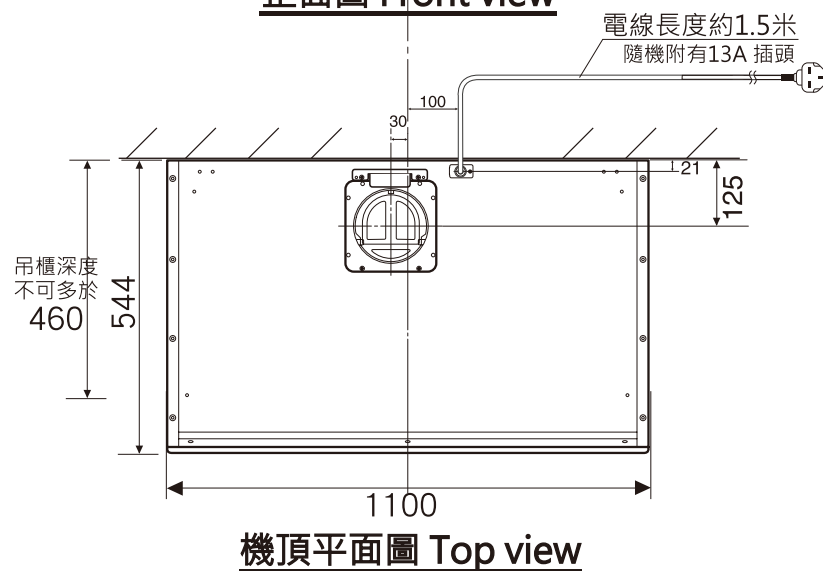

型號 model : **FR-SC2011P** (排氣型Ventilating) 1100(闊) x 544(深) x 445(高) Unit: mm 單位:毫米

可另購買管道裝飾喉蓋·GFO-Duct Cover
下圖參考:

重點注意事項

- A) 此型號須用直徑6吋(Ø150mm)出風鋁喉
- B) 櫃內/玻璃的出喉/出風位·需開直徑6.5吋(Ø165mm)圓孔
- C) 客戶有責任於安裝前向工程人員提供資料, 確保安裝位置及牆身背後的安全性 (例如: 電線、水喉、煤氣喉 等一切非表面的裝置)