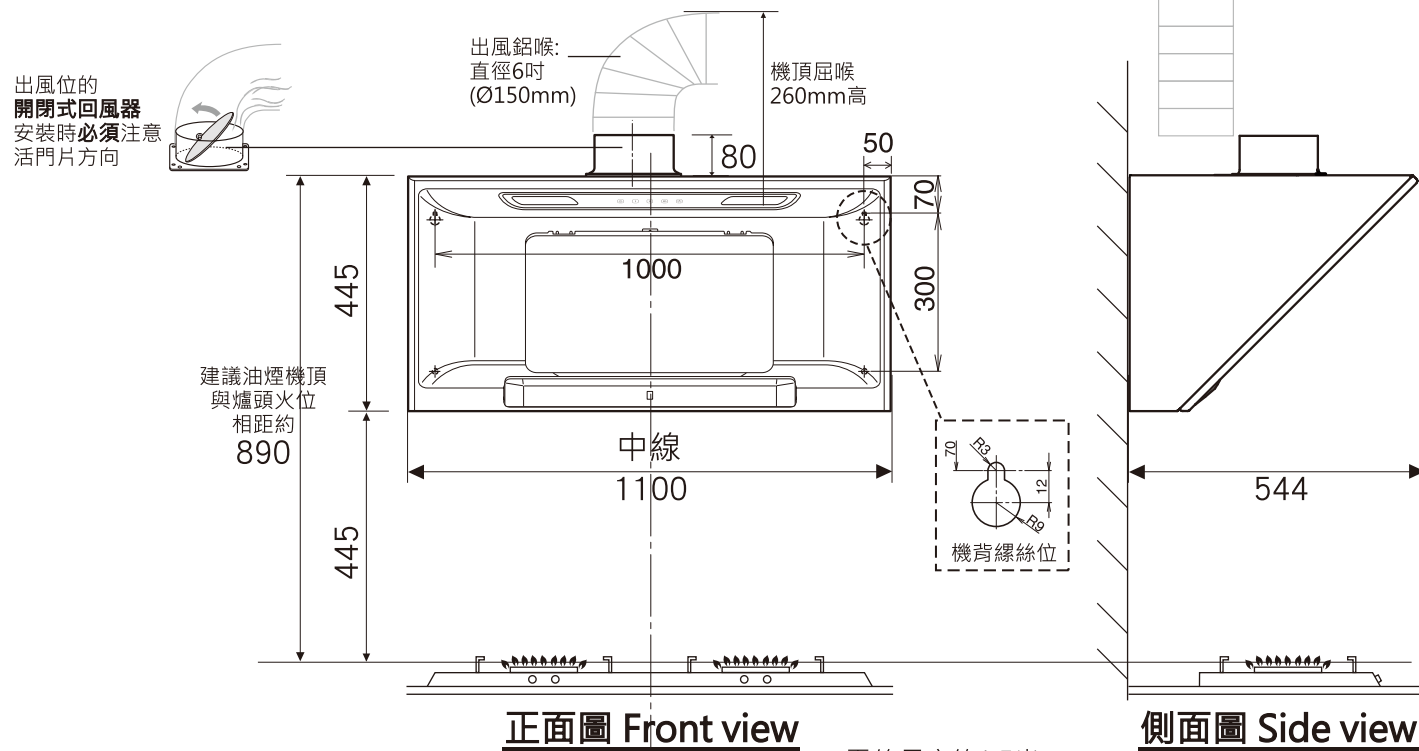

型號 model : **FR-SC2011P** (排氣型Ventilating) 1100(闊) x 544(深) x 445(高) Unit: mm 單位:毫米

可另購買管道裝飾喉蓋·GFO-Duct Cover
下圖參考:

重點注意事項

- A) 此型號須用直徑6吋(Ø150mm)出風鋁喉
- B) 櫃內/玻璃的出喉/出風位·需開直徑6.5吋(Ø165mm)圓孔
- C) 客戶有責任於安裝前向工程人員提供資料, 確保安裝位置及牆身背後的安全性 (例如: 電線、水喉、煤氣喉 等一切非表面的裝置)