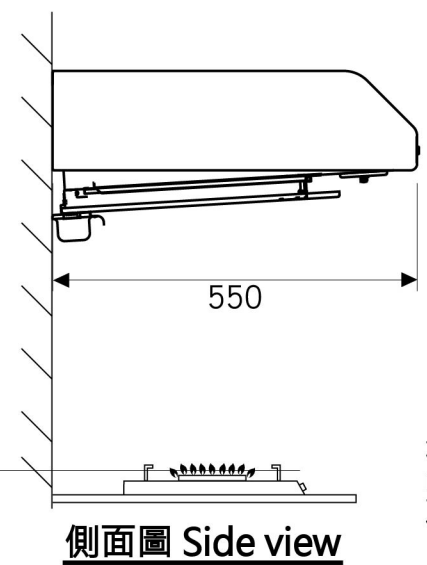

型號 model : **FS-890RA** (再循環型Recycling) 890(闊) x 550(深) x 150(高) Unit: mm 單位:毫米

重點注意事項

- A) 不可遮擋機頂出風位
- B) 客戶有責任於安裝前向工程人員提供資料,確保安裝位置及牆身背後的安全性 (例如: 電線、水喉、煤氣喉 等 一切非表面的裝置)

*如有任何疑問，請致電總代理查詢
電話:2646 8608

*Illustration is not drawn to scale 圖示並不是按比例繪畫