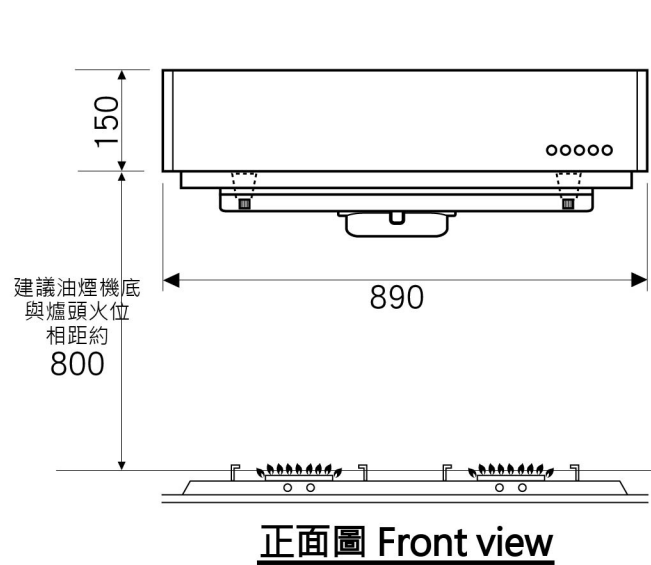

型號 model : **FS-890RA** (再循環型Recycling) 890(闊) x 550(深) x 150(高) Unit: mm 單位:毫米

重點注意事項

- A) 不可遮擋機頂出風位
- B) 客戶有責任於安裝前向工程人員提供資料,確保安裝位置及牆身背後的安全性 (例如: 電線、水喉、煤氣喉 等 一切非表面的裝置)

*如有任何疑問，請致電總代理查詢
電話:2646 8608

*Illustration is not drawn to scale 圖示並不是按比例繪畫