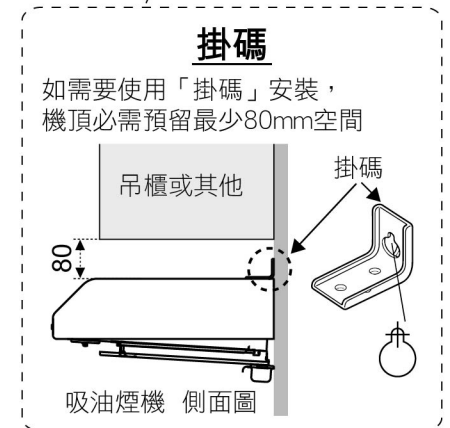

型號 model : **FS-890RA** (再循環型Recycling) 890(闊) x 550(深) x 150(高) Unit: mm 單位:毫米

重點注意事項

- A) 不可遮擋機頂出風位
- B) 客戶有責任於安裝前向工程人員提供資料,確保安裝位置及牆身背後的安全性 (例如: 電線、水喉、煤氣喉 等 一切非表面的裝置)

*如有任何疑問，請致電總代理查詢
電話:2646 8608

*Illustration is not drawn to scale 圖示並不是按比例繪畫