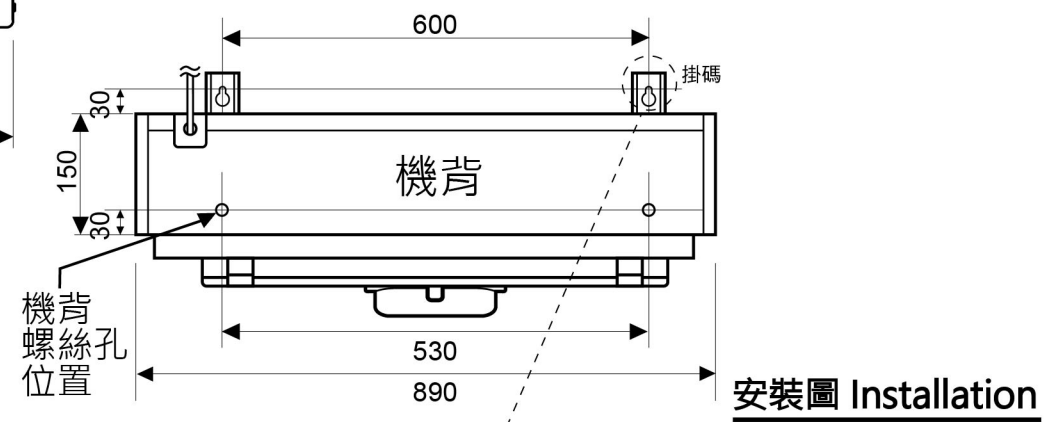

型號 model : **FS-890RA** (再循環型Recycling) 890(闊) x 550(深) x 150(高) Unit: mm 單位:毫米

重點注意事項

- A) 不可遮擋機頂出風位
- B) 客戶有責任於安裝前向工程人員提供資料,確保安裝位置及牆身背後的安全性 (例如: 電線、水喉、煤氣喉 等 一切非表面的裝置)

*如有任何疑問，請致電總代理查詢
電話:2646 8608

*Illustration is not drawn to scale 圖示並不是按比例繪畫