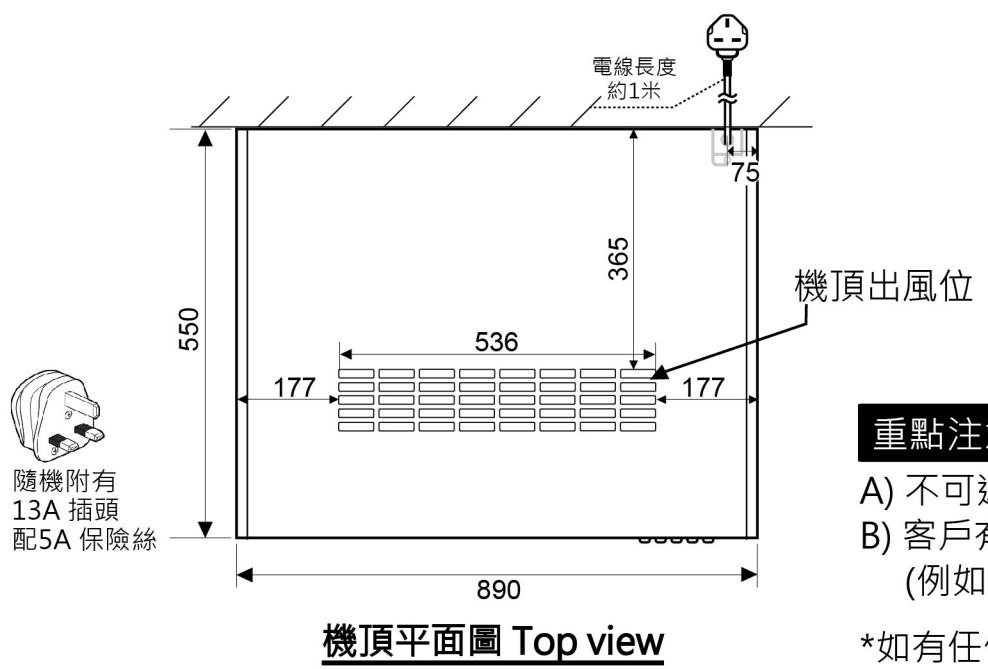

型號 model : **FS-890RA** (再循環型Recycling) 890(闊) x 550(深) x 150(高) Unit: mm 單位:毫米

重點注意事項

- A) 不可遮擋機頂出風位
- B) 客戶有責任於安裝前向工程人員提供資料,確保安裝位置及牆身背後的安全性 (例如: 電線、水喉、煤氣喉 等 一切非表面的裝置)

*如有任何疑問，請致電總代理查詢
電話:2646 8608

*Illustration is not drawn to scale 圖示並不是按比例繪畫