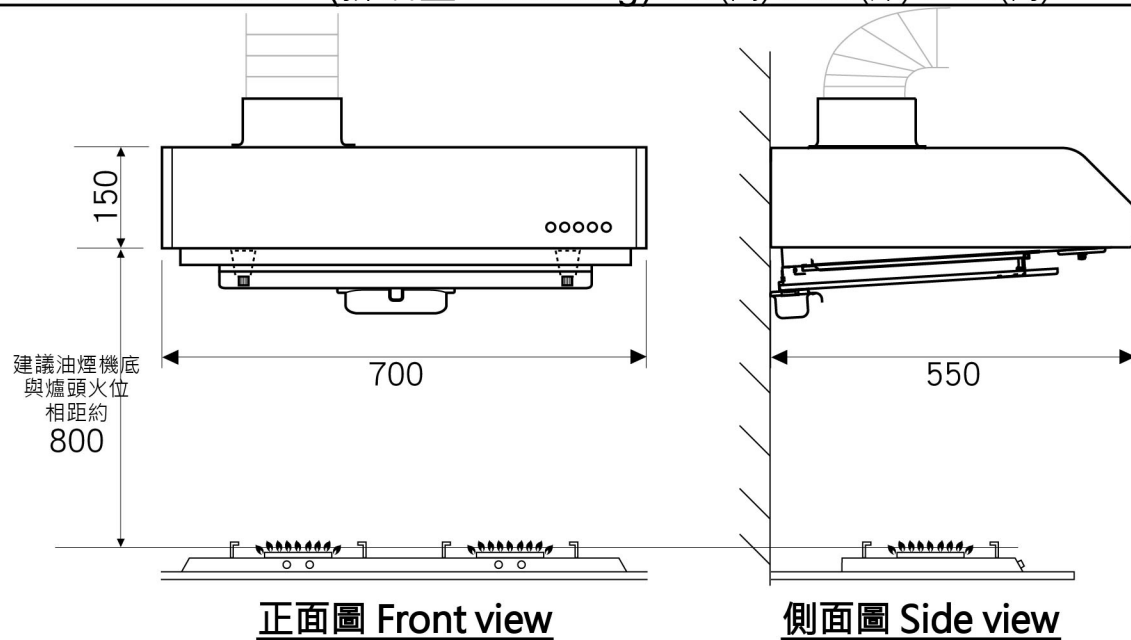

型號 model: **FS-700V** (排氣型 Ventilating) 700(闊) x 550(深) x 150(高)

Unit: mm 單位:毫米

重點注意事項

- 此型號須用直徑6吋(Ø150mm)出風鋁喉
- 櫃內/玻璃的出喉/出風位，需開直徑6.5吋(Ø165mm)圓孔
- 客戶有責任於安裝前向工程人員提供資料，確保安裝位置及牆身背後的安全性 (例如: 電線、水喉、煤氣喉等一切非表面的裝置)