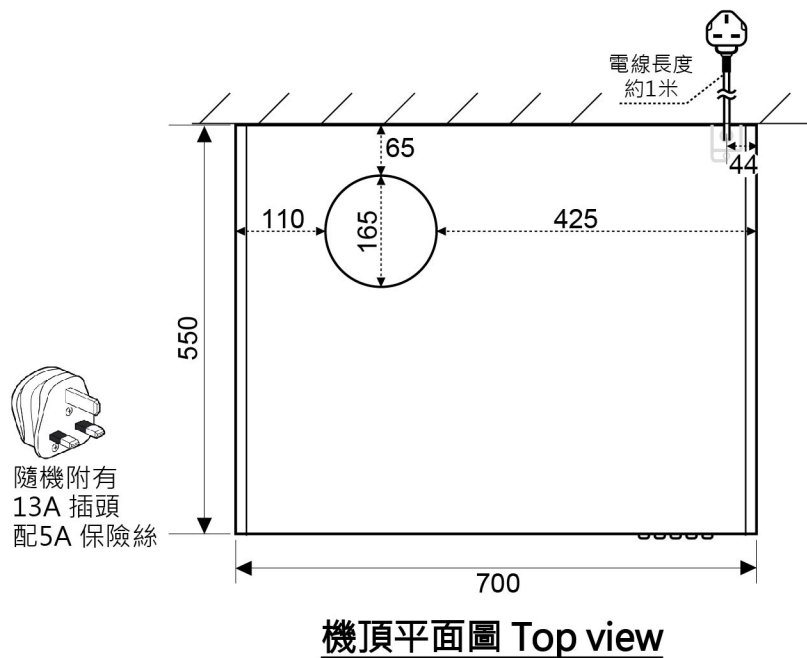

型號 model: **FS-700V** (排氣型 Ventilating) 700(闊) x 550(深) x 150(高)

Unit: mm 單位:毫米

重點注意事項

- 此型號須用直徑6吋(Ø150mm)出風鋁喉
- 櫃內/玻璃的出喉/出風位，需開直徑6.5吋(Ø165mm)圓孔
- 客戶有責任於安裝前向工程人員提供資料，確保安裝位置及牆身背後的安全性 (例如: 電線、水喉、煤氣喉等一切非表面的裝置)