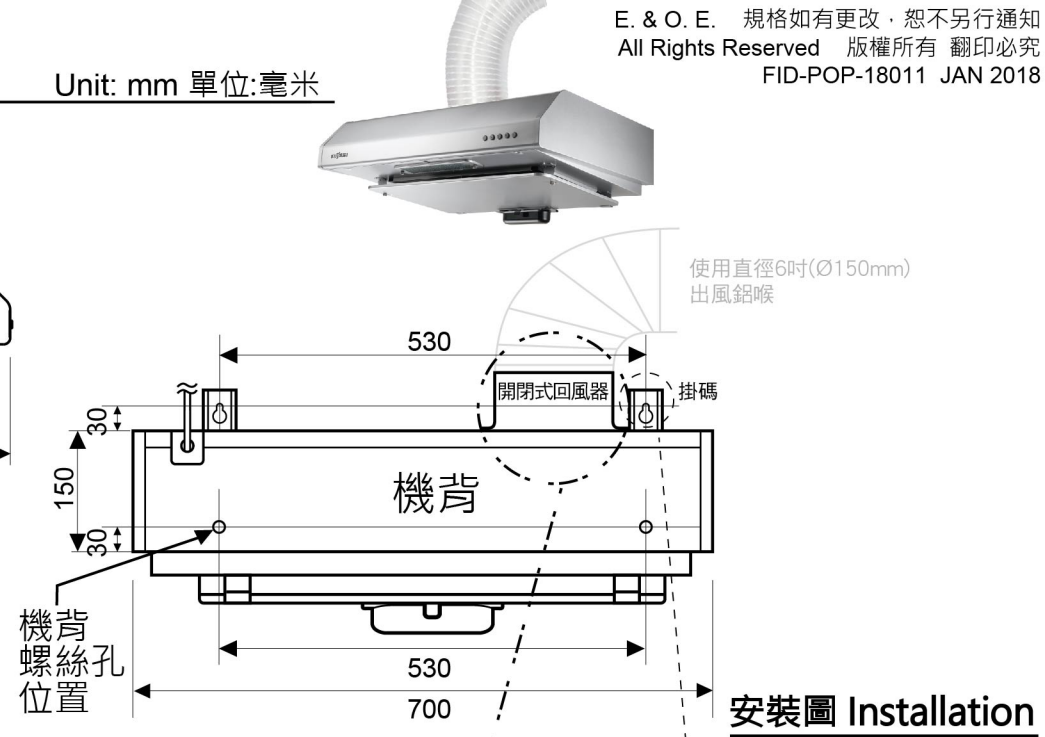

型號 model: **FS-700V** (排氣型 Ventilating) 700(闊) x 550(深) x 150(高)

Unit: mm 單位:毫米

重點注意事項

- 此型號須用直徑6吋(Ø150mm)出風鋁喉
- 櫃內/玻璃的出喉/出風位，需開直徑6.5吋(Ø165mm)圓孔
- 客戶有責任於安裝前向工程人員提供資料，確保安裝位置及牆身背後的安全性 (例如: 電線、水喉、煤氣喉等一切非表面的裝置)