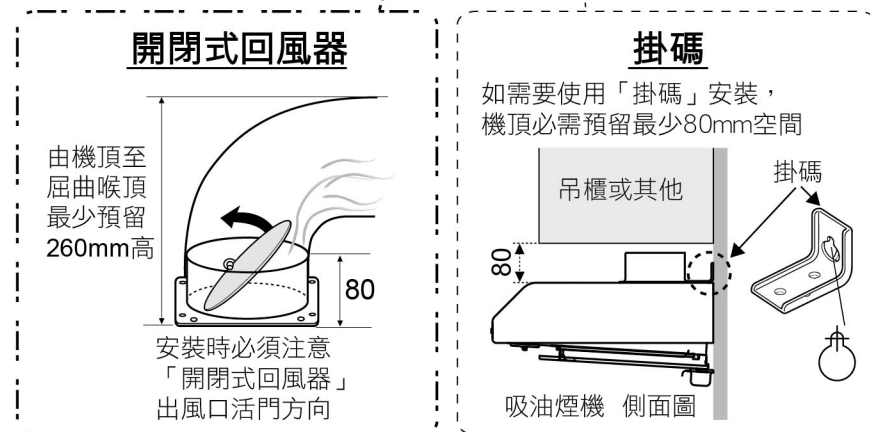

型號 model: **FS-700V** (排氣型 Ventilating) 700(闊) x 550(深) x 150(高)

Unit: mm 單位:毫米

重點注意事項

- 此型號須用直徑6吋(Ø150mm)出風鋁喉
- 櫃內/玻璃的出喉/出風位，需開直徑6.5吋(Ø165mm)圓孔
- 客戶有責任於安裝前向工程人員提供資料，確保安裝位置及牆身背後的安全性 (例如: 電線、水喉、煤氣喉等一切非表面的裝置)