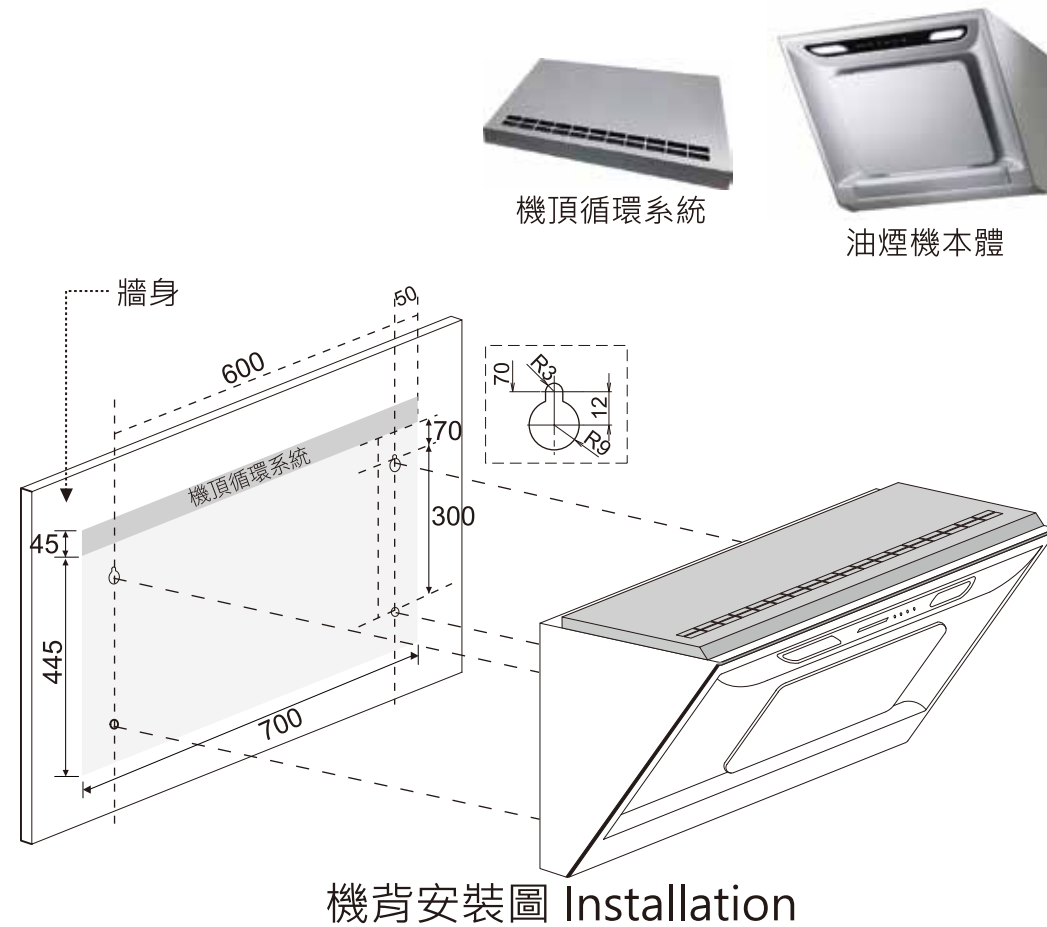

型號 model : **FR-SC2070P (再循環型Recycling) 700(闊) x 544(深) x 445+45(高) Unit: mm 單位:毫米**

*需配循環系統 Recycling unit required for these models - 45mm(高)

重點注意事項

- A) 吊櫃的深度不可超過**360mm**，避免阻擋機頂循環系統排氣位。
- B) 客戶有責任於安裝前向工程人員提供資料確保安裝位置及牆身背後的安全性。(例如: 電線、水喉、煤氣喉 等 一切非表面的裝置)