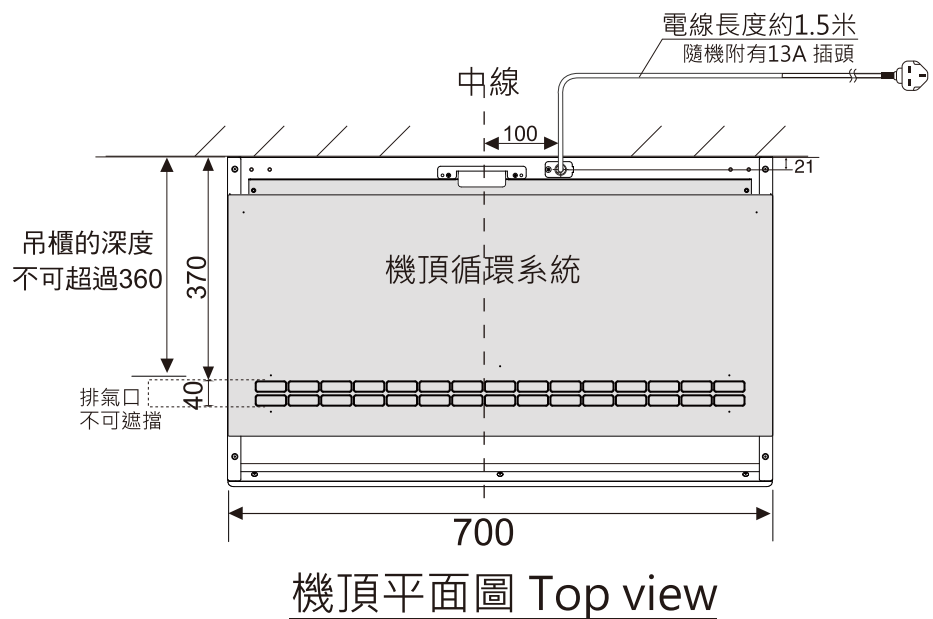

型號 model : **FR-SC2070P (再循環型Recycling) 700(闊) x 544(深) x 445+45(高) Unit: mm 單位:毫米**

*需配循環系統 Recycling unit required for these models - 45mm(高)

重點注意事項

- A) 吊櫃的深度不可超過**360mm**，避免阻擋機頂循環系統排氣位。
- B) 客戶有責任於安裝前向工程人員提供資料確保安裝位置及牆身背後的安全性。(例如: 電線、水喉、煤氣喉 等 一切非表面的裝置)