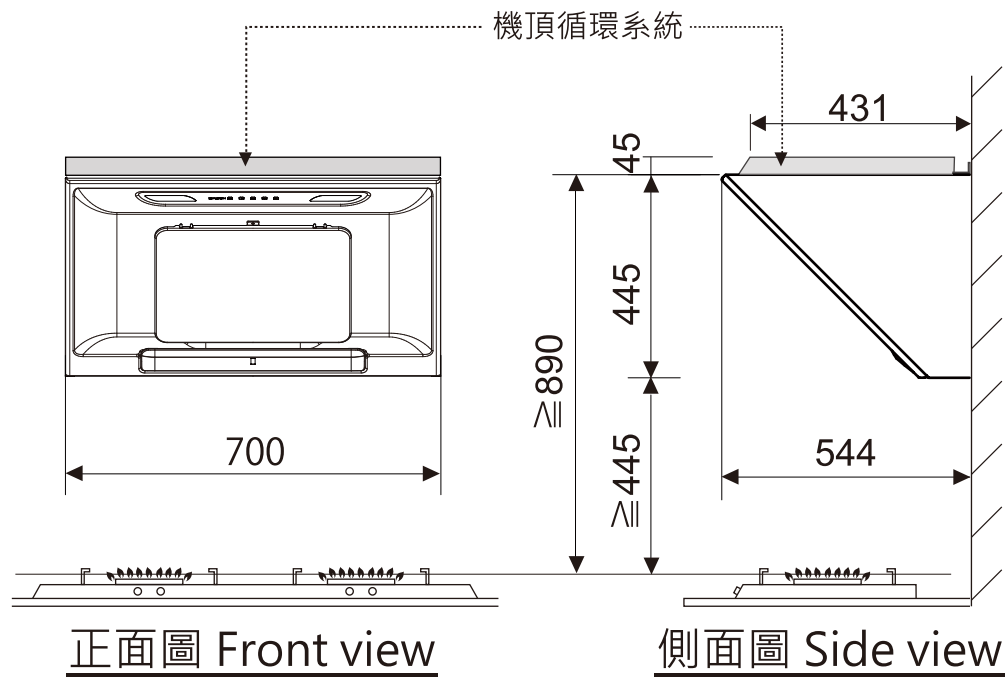

型號 model : **FR-SC2070P (再循環型Recycling) 700(闊) x 544(深) x 445+45(高) Unit: mm 單位:毫米**

*需配循環系統 Recycling unit required for these models - 45mm(高)

重點注意事項

- A) 吊櫃的深度不可超過**360mm**，避免阻擋機頂循環系統排氣位。
- B) 客戶有責任於安裝前向工程人員提供資料確保安裝位置及牆身背後的安全性。(例如: 電線、水喉、煤氣喉 等 一切非表面的裝置)