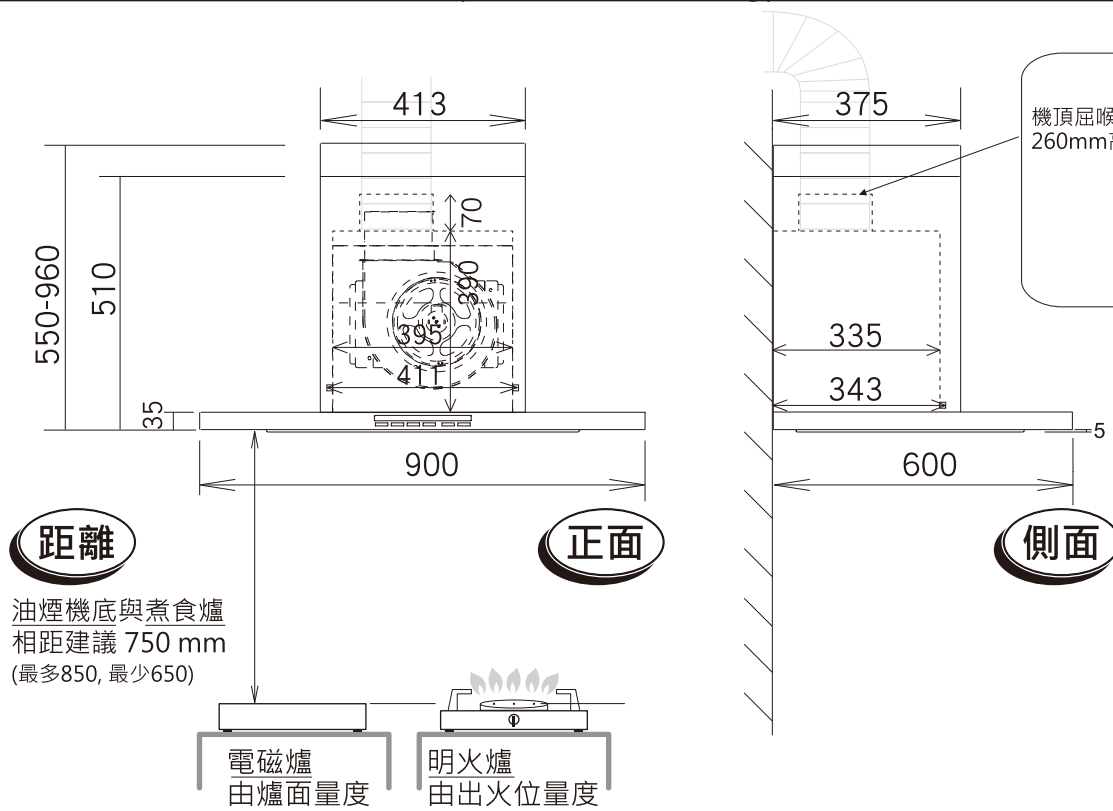

型號 model : **FR-CL1890VP** (排氣型Ventilating) 900(闊) x 600(深) x 550-960(高)Unit: mm 單位:毫米

重點注意事項

- A) 此型號須用直徑6吋(Ø150mm)排氣鋁喉
- B) 櫥櫃出喉位需開直徑6.5吋(Ø165mm)圓孔
- C) 插座位置，在伸縮喉蓋範圍內
- D) 如需要，請參考「隱藏喉通在廚櫃內，參考安裝圖」
- E) 客戶有責任於安裝前向工程人員提供資料，確保安裝位置及牆身背後的安全性。(例如: 電線、水喉、煤氣喉等一切非表面的裝置)