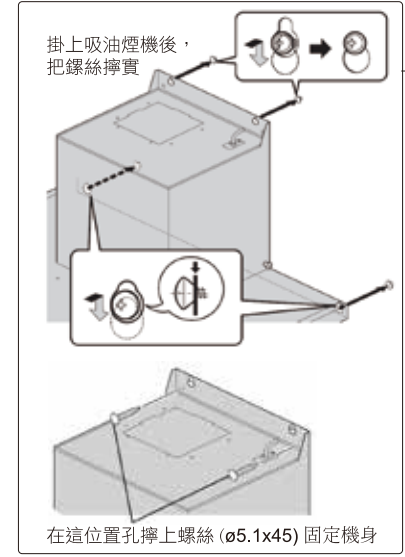

總代理：
富達(遠東)貿易有限公司
Fidelity (Far East) Trading Co. Ltd
查詢電話：2686 8229

*Illustration is not drawn to scale 圖示並不是按比例繪畫