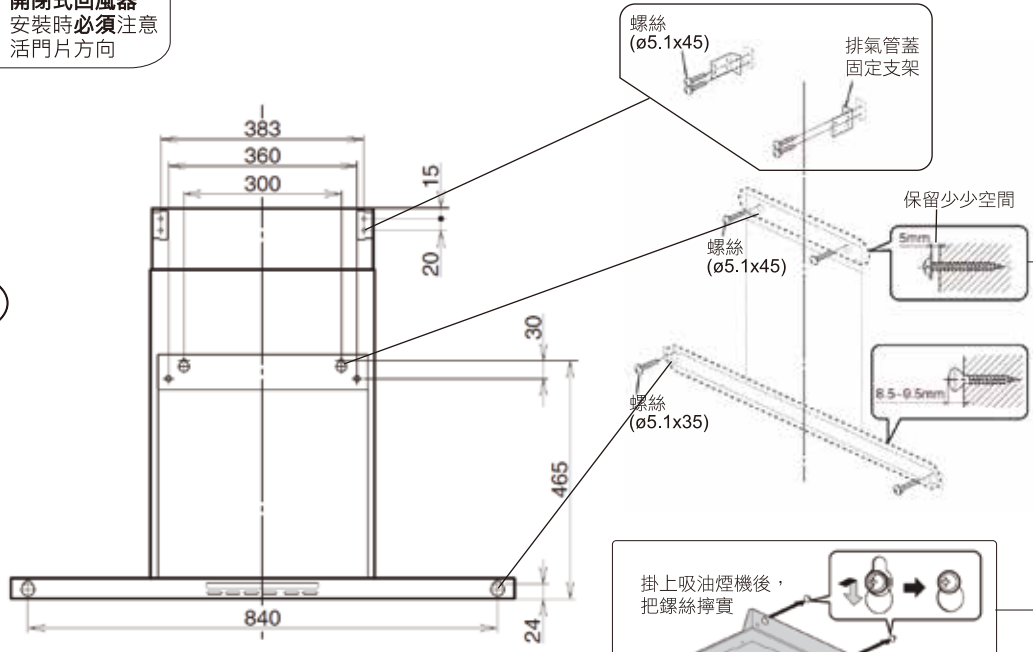

型號 model : **FR-CL1890VP** (排氣型Ventilating) 900(闊) x 600(深) x 550-960(高)Unit: mm 單位:毫米

重點注意事項

- A) 此型號須用直徑6吋(Ø150mm)排氣鋁喉
- B) 櫥櫃出喉位需開直徑6.5吋(Ø165mm)圓孔
- C) 插座位置，在伸縮喉蓋範圍內
- D) 如需要，請參考「隱藏喉通在廚櫃內，參考安裝圖」
- E) 客戶有責任於安裝前向工程人員提供資料，確保安裝位置及牆身背後的安全性。(例如: 電線、水喉、煤氣喉等一切非表面的裝置)