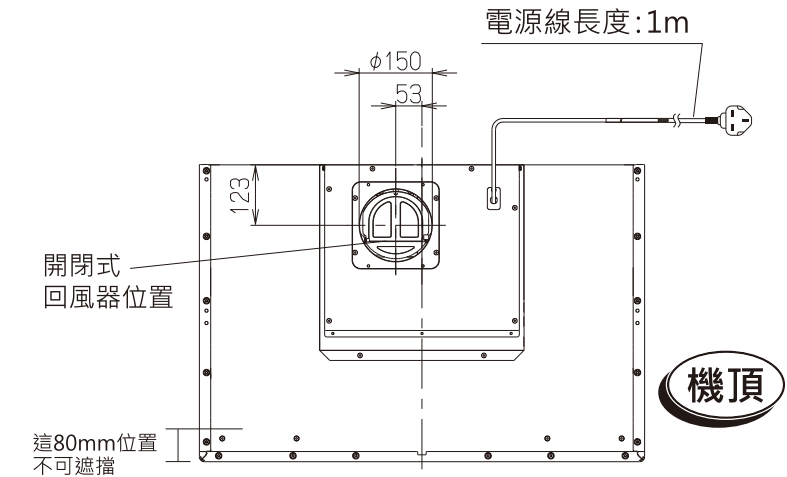

型號 model : **FR-CL1890VP** (排氣型Ventilating) 900(闊) x 600(深) x 550-960(高)Unit: mm 單位:毫米

重點注意事項

- A) 此型號須用直徑6吋(Ø150mm)排氣鋁喉
- B) 櫥櫃出喉位需開直徑6.5吋(Ø165mm)圓孔
- C) 插座位置，在伸縮喉蓋範圍內
- D) 如需要，請參考「隱藏喉通在廚櫃內，參考安裝圖」
- E) 客戶有責任於安裝前向工程人員提供資料，確保安裝位置及牆身背後的安全性。(例如: 電線、水喉、煤氣喉等一切非表面的裝置)