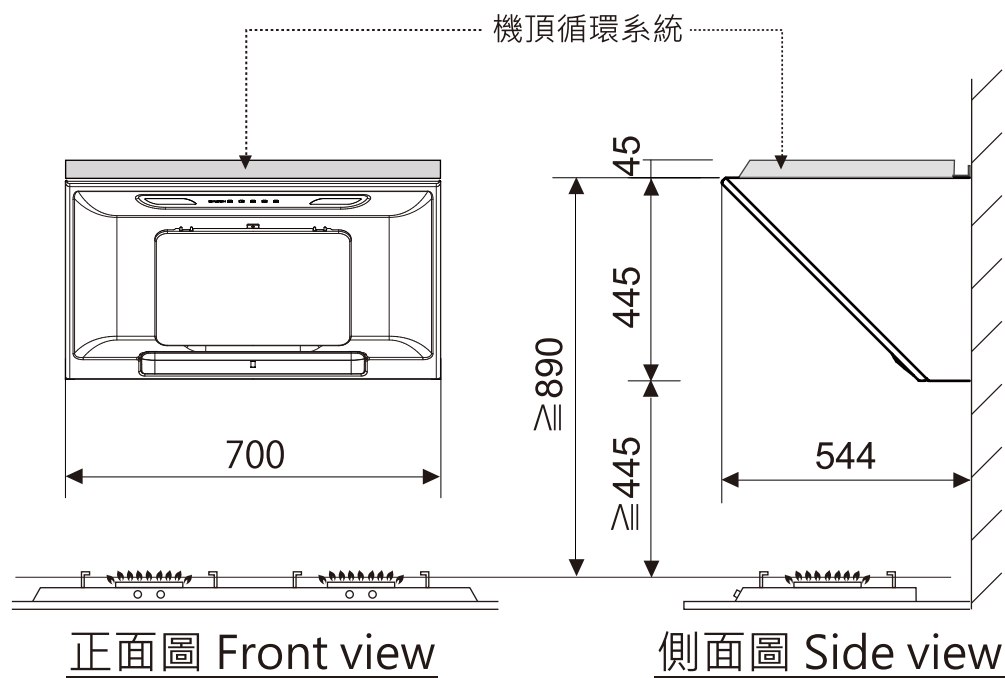

型號 model : **FR-SC1770P** (再循環型Recycling) 700(闊) x 544(深) x 445+45(高) Unit: mm 單位:毫米

*需配循環系統 Recycling unit required for these models - 45mm(高)

重點注意事項

- A) 吊櫃的深度不可超過**360mm**，避免阻擋機頂循環系統排氣位。
- B) 客戶有責任於安裝前向工程人員提供資料確保安裝位置及牆身背後的安全性。(例如: 電線、水喉、煤氣喉 等 一切非表面的裝置)