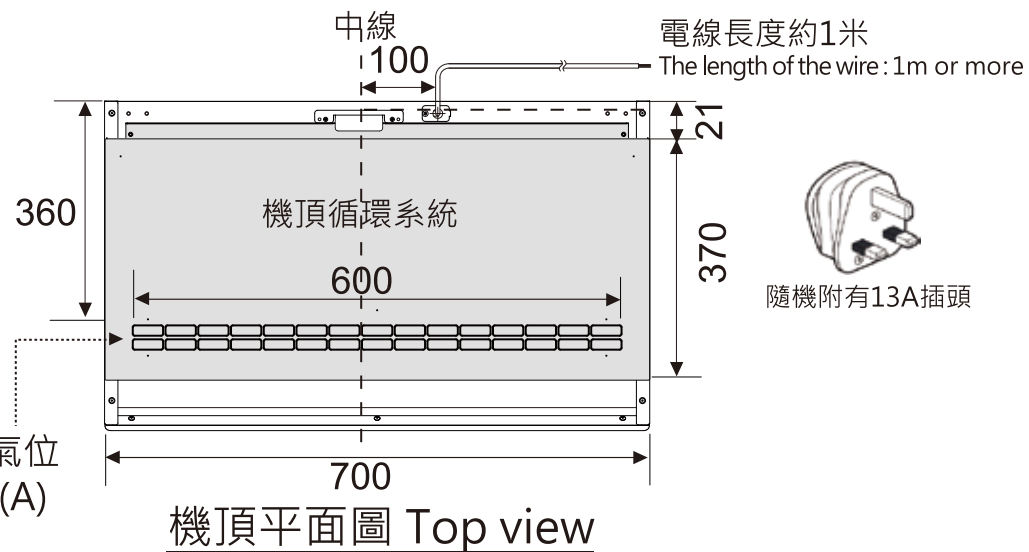

型號 model : **FR-SC1770P** (再循環型Recycling) 700(闊) x 544(深) x 445+45(高) Unit: mm 單位:毫米

*需配循環系統 Recycling unit required for these models - 45mm(高)

重點注意事項

- A) 吊櫃的深度不可超過**360mm**，避免阻擋機頂循環系統排氣位。
- B) 客戶有責任於安裝前向工程人員提供資料確保安裝位置及牆身背後的安全性。(例如: 電線、水喉、煤氣喉 等 一切非表面的裝置)