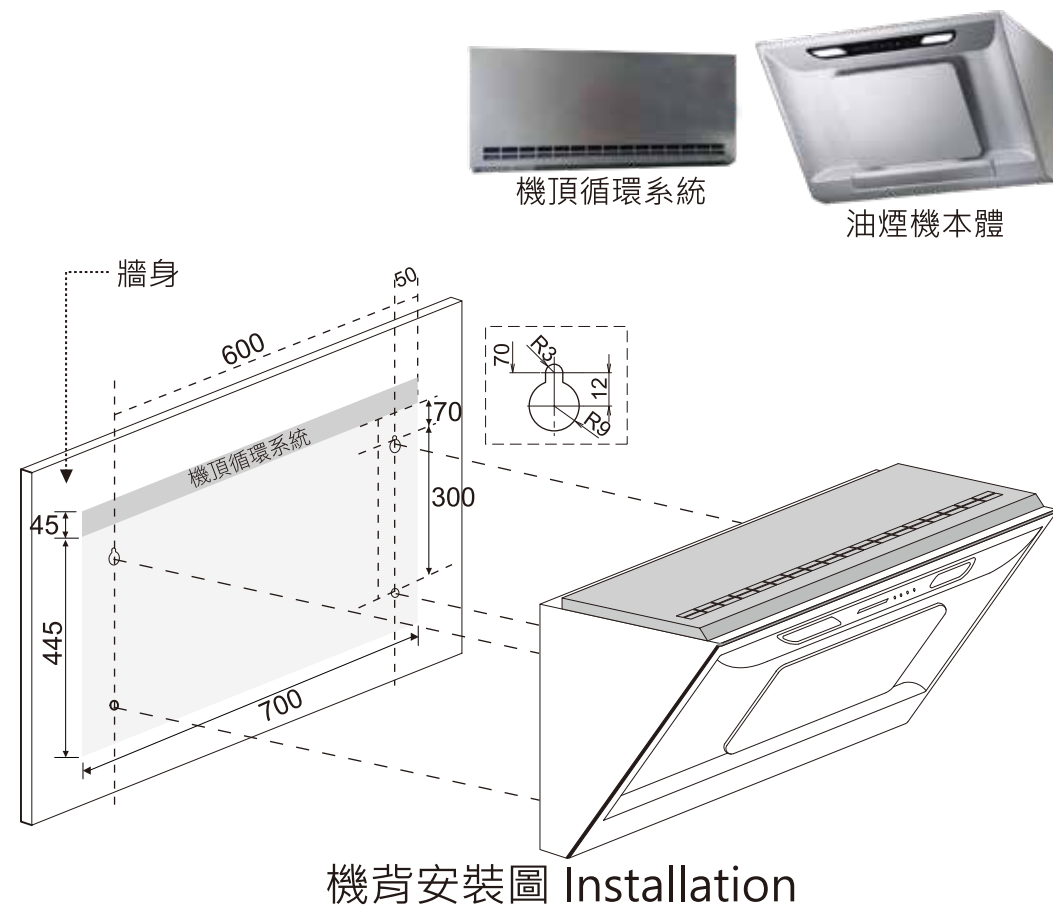

型號 model : **FR-SC1770P** (再循環型Recycling) 700(闊) x 544(深) x 445+45(高) Unit: mm 單位:毫米

*需配循環系統 Recycling unit required for these models - 45mm(高)

重點注意事項

- A) 吊櫃的深度不可超過**360mm**，避免阻擋機頂循環系統排氣位。
- B) 客戶有責任於安裝前向工程人員提供資料確保安裝位置及牆身背後的安全性。(例如: 電線、水喉、煤氣喉 等 一切非表面的裝置)