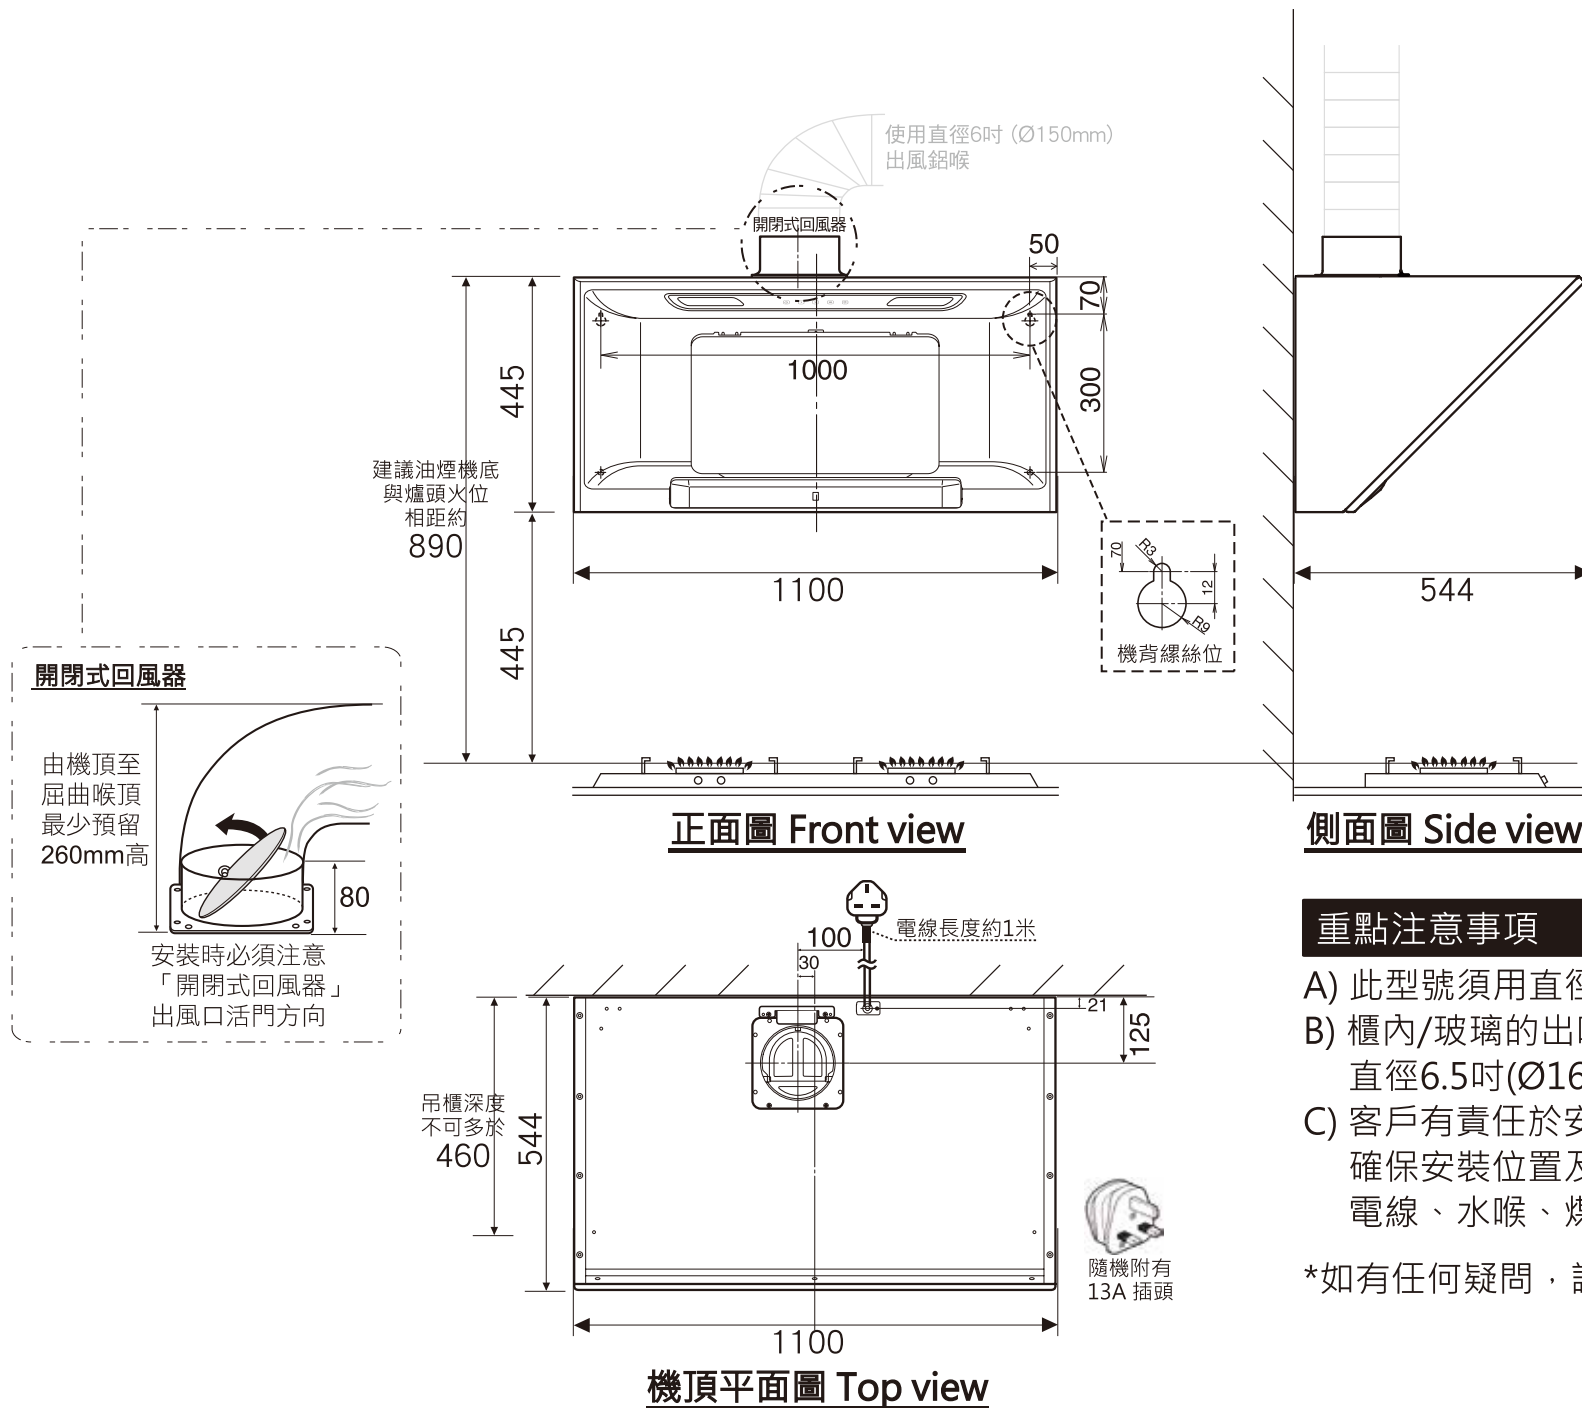

型號 model : **FR-SC1711V** (排氣型Ventilating) 1100(闊) x 544(深) x 445(高) Unit: mm 單位:毫米

可另購管道裝飾喉蓋·下圖參考:

重點注意事項

- A) 此型號須用直徑6吋(Ø150mm)出風鋁喉
- B) 櫃內/玻璃的出喉/出風位·需開直徑6.5吋(Ø165mm)圓孔
- C) 客戶有責任於安裝前向工程人員提供資料, 確保安裝位置及牆身背後的安全性 (例如: 電線、水喉、煤氣喉 等一切非表面的裝置)