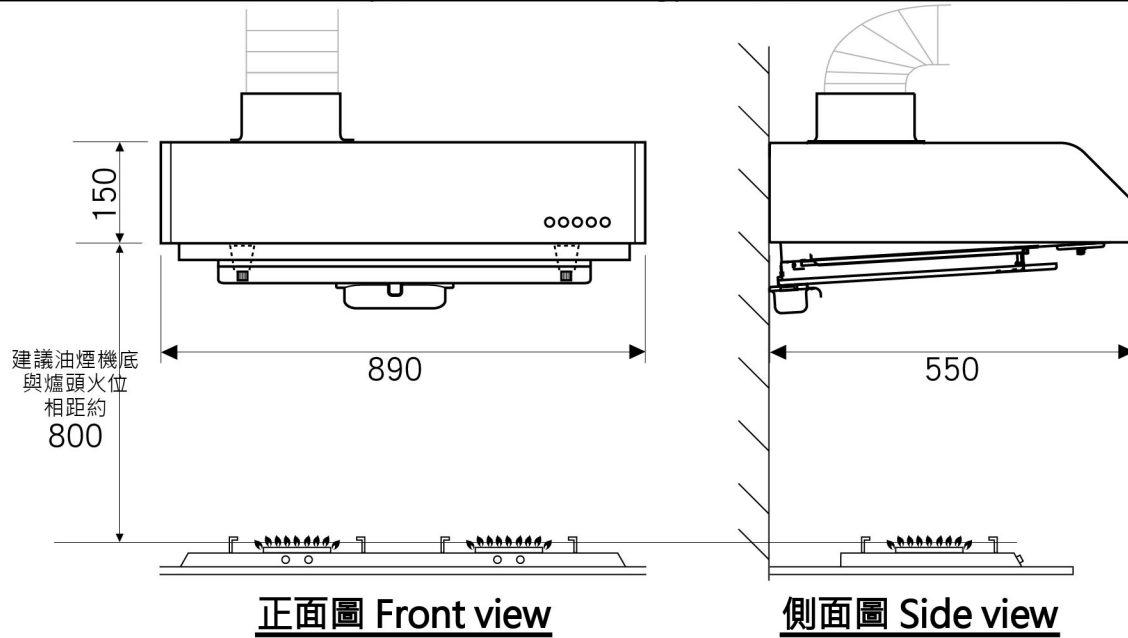

型號 model: **FS-890VA** (排氣型Ventilating) 890(闊) x 550(深) x 150(高)

Unit: mm 單位:毫米

**重點注意事項**

- A) 此型號須用直徑6吋(Ø150mm)出風鋁喉
- B) 櫃內/玻璃的出喉/出風位，需開直徑6.5吋(Ø165mm)圓孔
- C) 客戶有責任於安裝前向工程人員提供資料，確保安裝位置及牆身背後的安全性 (例如: 電線、水喉、煤氣喉等一切非表面的裝置)