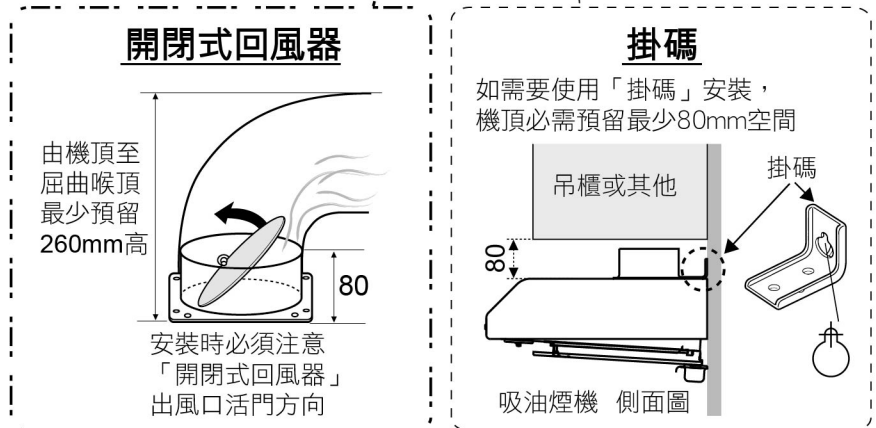

型號 model: **FS-890VA** (排氣型Ventilating) 890(闊) x 550(深) x 150(高)

Unit: mm 單位:毫米

**重點注意事項**

- A) 此型號須用直徑6吋(Ø150mm)出風鋁喉
- B) 櫃內/玻璃的出喉/出風位，需開直徑6.5吋(Ø165mm)圓孔
- C) 客戶有責任於安裝前向工程人員提供資料，確保安裝位置及牆身背後的安全性 (例如: 電線、水喉、煤氣喉等一切非表面的裝置)