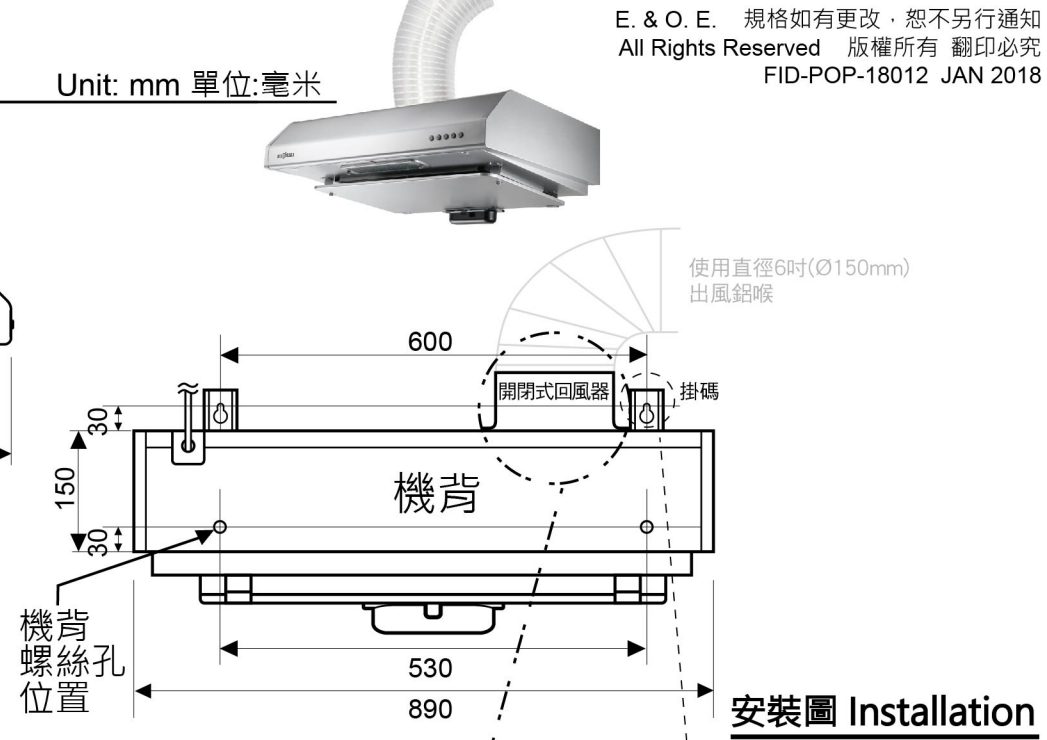

型號 model: **FS-890VA** (排氣型Ventilating) 890(闊) x 550(深) x 150(高)

Unit: mm 單位:毫米

**重點注意事項**

- A) 此型號須用直徑6吋(Ø150mm)出風鋁喉
- B) 櫃內/玻璃的出喉/出風位，需開直徑6.5吋(Ø165mm)圓孔
- C) 客戶有責任於安裝前向工程人員提供資料，確保安裝位置及牆身背後的安全性 (例如: 電線、水喉、煤氣喉等一切非表面的裝置)