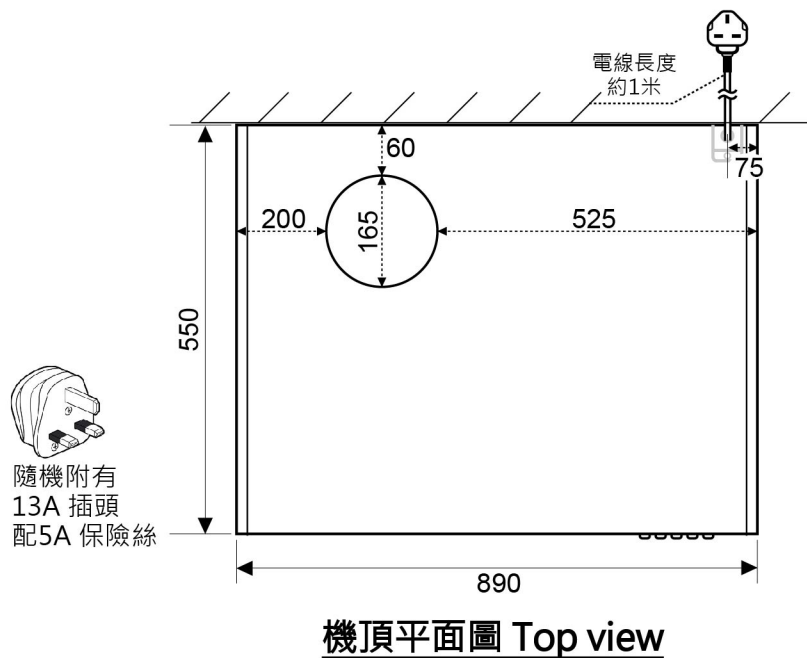

型號 model: **FS-890VA** (排氣型Ventilating) 890(闊) x 550(深) x 150(高)

Unit: mm 單位:毫米

**重點注意事項**

- A) 此型號須用直徑6吋(Ø150mm)出風鋁喉
- B) 櫃內/玻璃的出喉/出風位，需開直徑6.5吋(Ø165mm)圓孔
- C) 客戶有責任於安裝前向工程人員提供資料，確保安裝位置及牆身背後的安全性 (例如: 電線、水喉、煤氣喉等一切非表面的裝置)