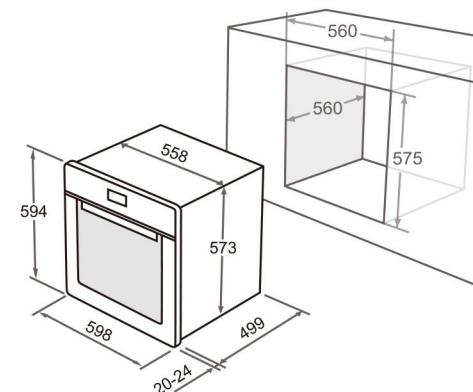

FBO-38

FBO-78

源自意大利
美學工藝

FBO-38

FBO-78

Designed and Made in Italy
意大利設計及製造

596/599 x 596/599 x 523

尺寸(高x闊x深)(毫米)
Dimensions(H x W x D)(mm)

594 x 598 x 523

53	容量(升) Capacity(Litre)	58
240 C	加熱溫度 Heating temperature	240 C
2.3KW(13A單相連接) 2.3kW (13A single phase connection)	總額定功率 Total connected load	2.3KW(13A單相連接) 2.3kW (13A single phase connection)
220-240 V/ 50-60 Hz 1900-2300W	電壓 Voltage	220-240 V/ 50-60 Hz 1900-2300W
A級 Class A	歐洲能源效益標籤 EU Energy Efficiency Class	A級 -15%* Class A -15%*
31	淨重(公斤) Net Weight(kg)	31