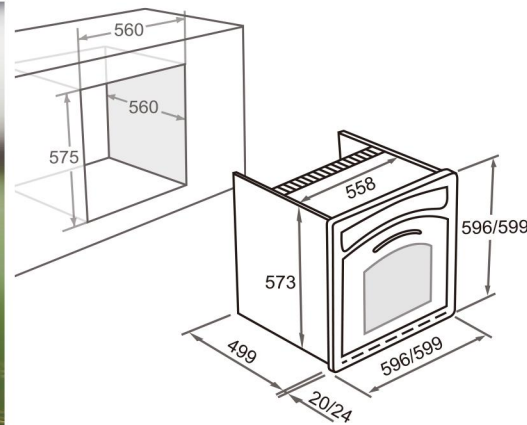

FBO-38

FBO-78

源自意大利
美學工藝

FBO-38

FBO-78

Designed and Made in Italy
意大利設計及製造

596/599 x 596/599 x 523

尺寸(高x闊x深)(毫米)
Dimensions(H x W x D)(mm)

594 x 598 x 523

53	容量(升) Capacity(Litre)	58
240 C	加熱溫度 Heating temperature	240 C
2.3KW(13A單相連接) 2.3kW (13A single phase connection)	總額定功率 Total connected load	2.3KW(13A單相連接) 2.3kW (13A single phase connection)
220-240 V/ 50-60 Hz 1900-2300W	電壓 Voltage	220-240 V/ 50-60 Hz 1900-2300W
A級 Class A	歐洲能源效益標籤 EU Energy Efficiency Class	A級 -15%* Class A -15%*
31	淨重(公斤) Net Weight(kg)	31